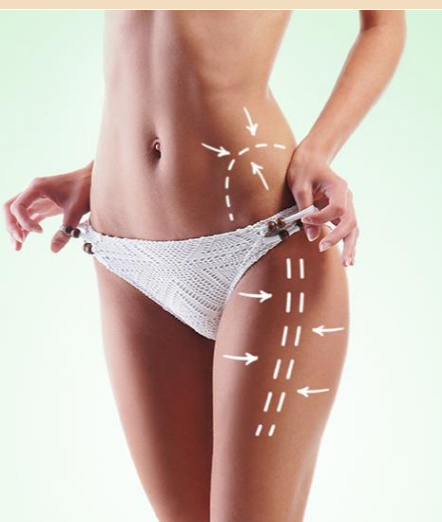

Theme & Schedule.

レッスン初回
姿勢チェック
あり
3か月後の変化
をチェック
できます

4～6月テーマ：～美骨格講座～ 理想のボディライン & 美しいフェイスラインを手に入れよう

4月度 ゆがみチェック、美骨盤講座・美尻ケア
5月度 理想のくびれ講座、くびれの鍵は美背中ケア
6月度 メイク講座 & フェイスケア

※各回定員10名。定員になり次第、受付終了となります。
お早めのお申し込みがおすすめです。

テーマ		1ヶ月目	2ヶ月目	3ヶ月目
1週目	Study (学び)	姿勢&ゆがみチェック 美骨盤・美尻講座	美背中・くびれ講座	美顔・小顔講座
2週目	Conditioning (整える)	骨盤ゆがみ解消 股関節柔軟性アップ	美背中・くびれのため の背骨調整	頭蓋アライメント 調整、顔リンパマッサージ
3週目	Training (高める)	美尻トレーニング	美背中・くびれ トレーニング	小顔エクササイズ 美顔アイテムのfaceケア
4週目	Fun (楽しむ)	美骨盤・美尻 ピラティス	骨格診断 ファッション講座	メイク講座

※内容は変更となる可能性があります。