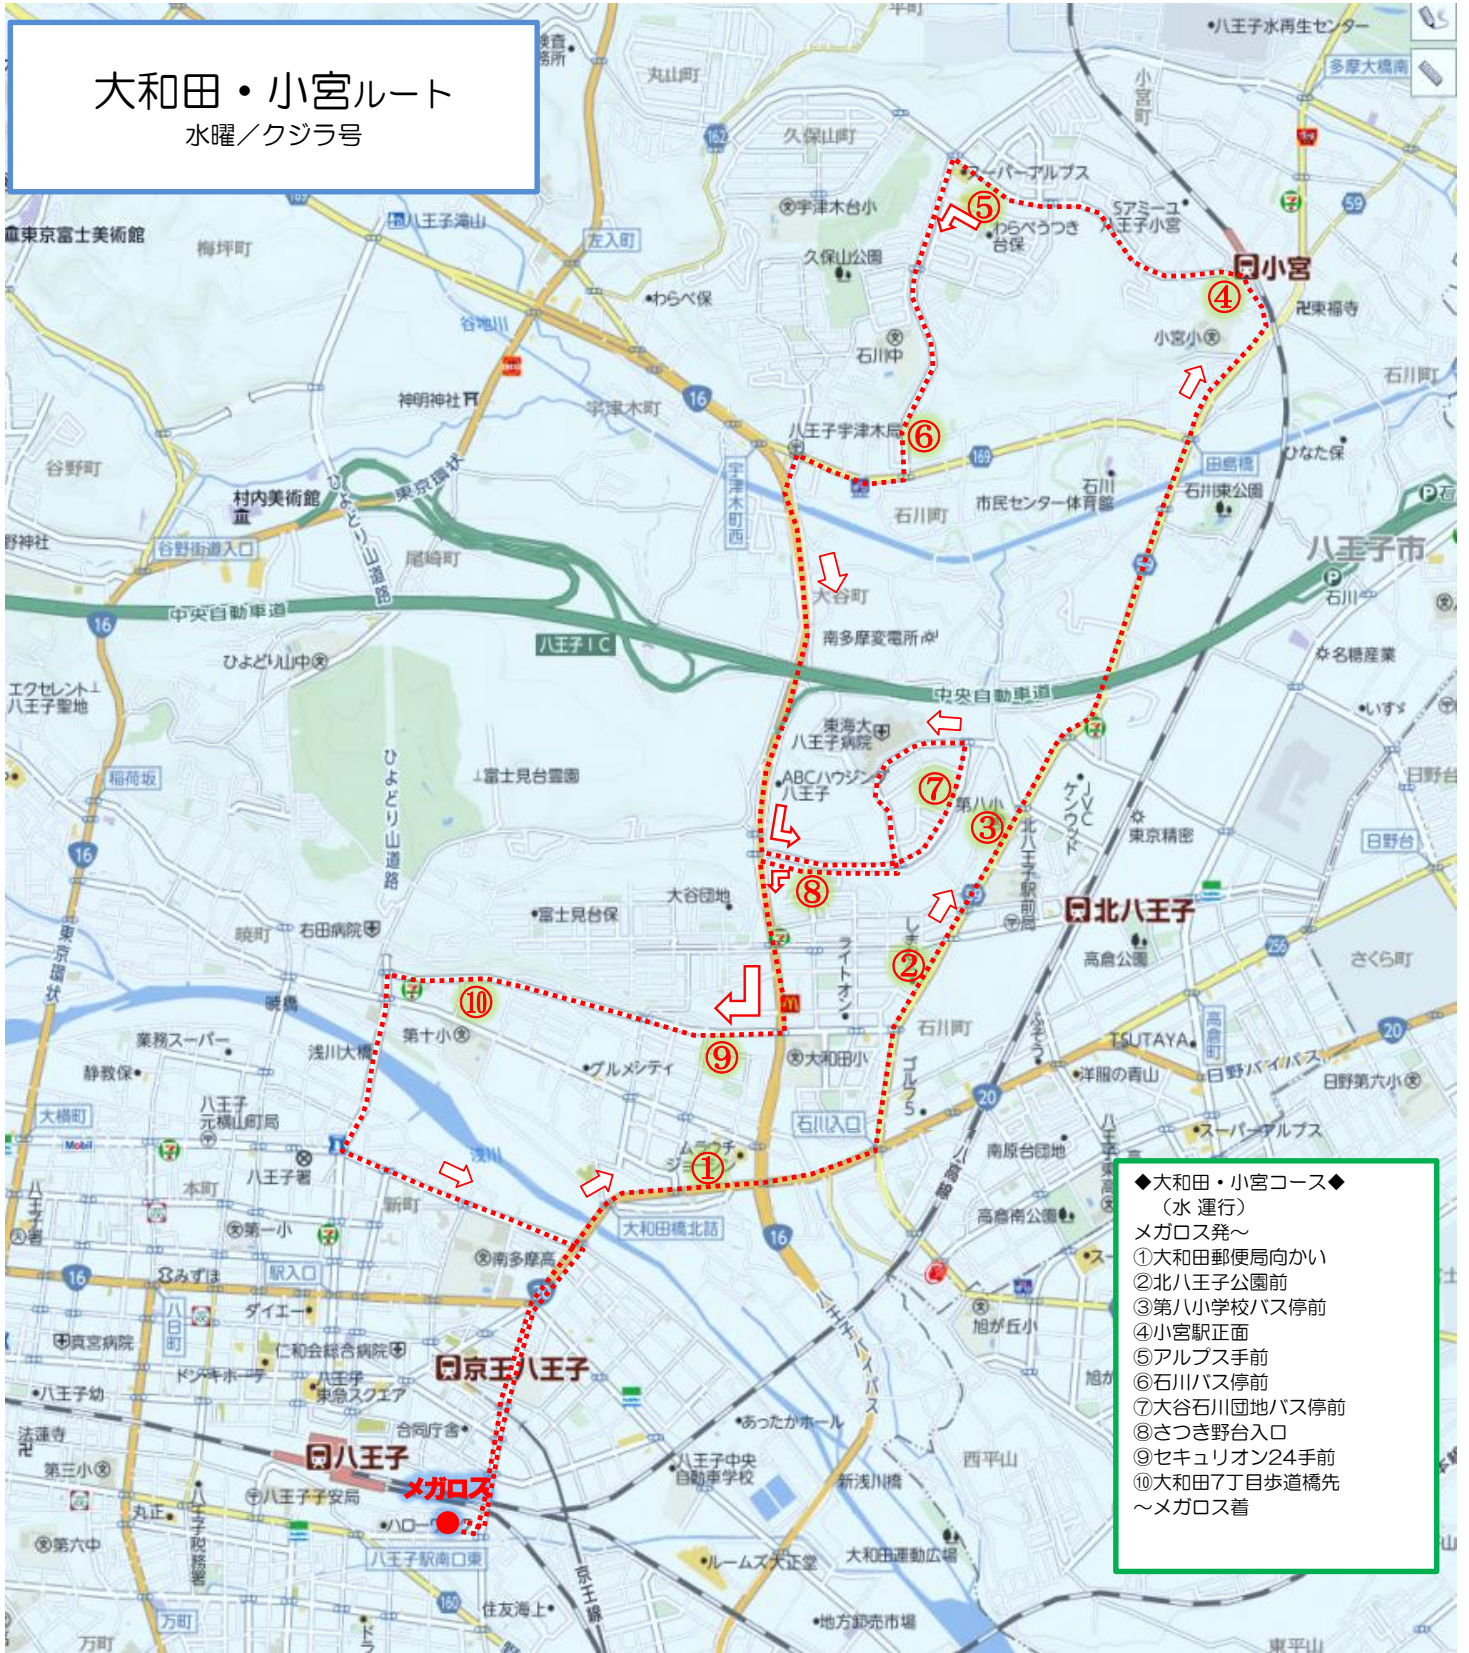

大和田・小宮ルート

水曜／クジラ号

- ◆大和田・小宮コース◆
- (水 運行)
- メガロス発～
- ①大和田郵便局向かい
- ②北八王子公園前
- ③第八小学校バス停前
- ④小宮駅正面
- ⑤アルプス手前
- ⑥石川バス停前
- ⑦大谷石川団地バス停前
- ⑧さつき野台入口
- ⑨セキユリオン24手前
- ⑩大和田7丁目歩道橋先
- ～メガロス着