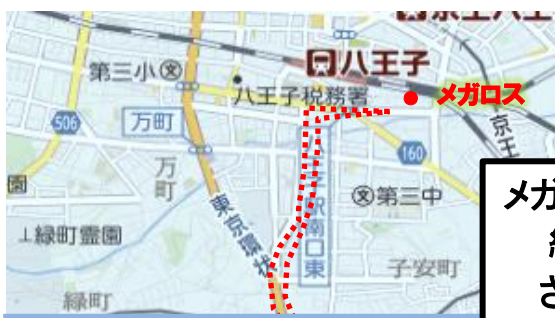

# みなみ野ルート

月～木・土曜／ペンギン号

メガロス周辺は  
縮小表示  
されてます。

- ◆みなみ野コース◆  
(月～木・土 運行)  
メガロス発～
- ①尾張屋先 (旧名：片倉町)
  - ②栃谷戸公園向かい (旧名：みなみ野5丁目)
  - ③みなみ野5丁目南バス停
  - ④地域センターバス停
  - ⑤アクロスモール
  - ⑥宇津貫バス停折り返し場
  - ⑦七国小中学校南信号先 (旧名：七国小学校手前)
  - ⑧七国中学校前
  - ⑨七国6丁目
  - ⑩みなみ野君田小学校前
  - ⑪フレスポ八王子みなみ野前  
(旧名：アクロスモール向かい)
  - ⑫西片倉2丁目かまどや向かい  
～メガロス着