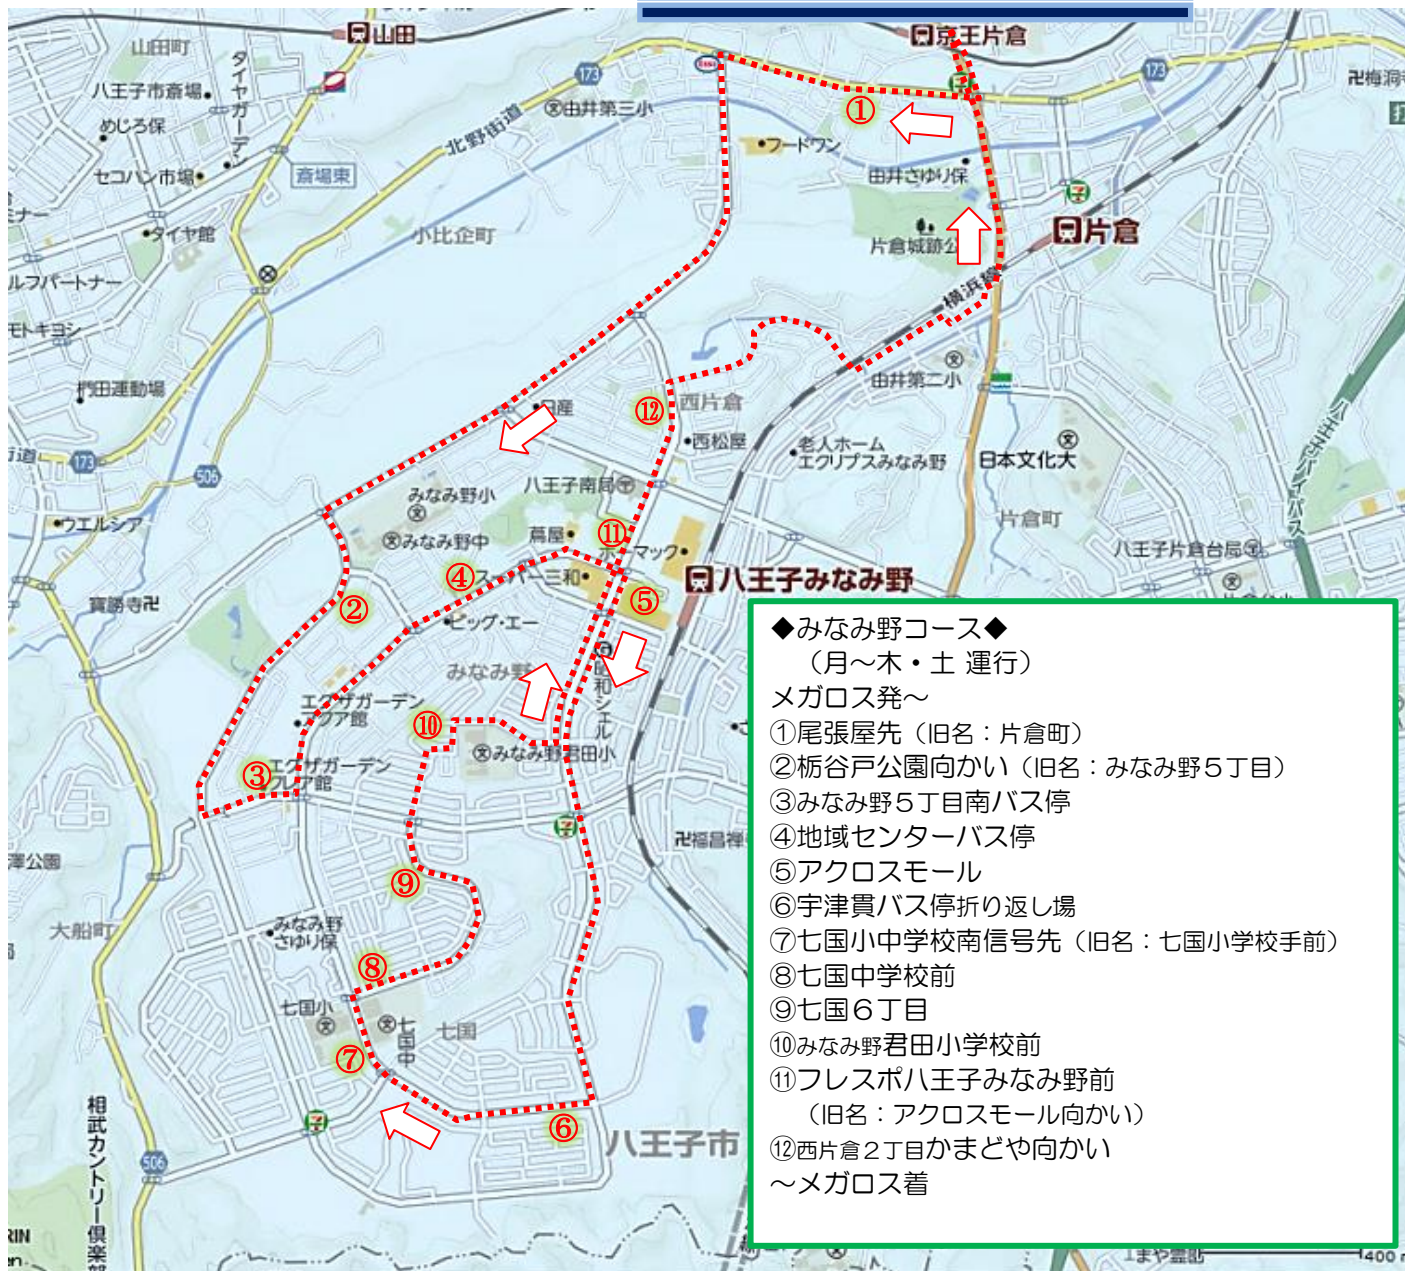

# みなみ野ルート

月～木・土曜／ペンギン号

メガロス周辺は  
縮小表示  
されてます。

- ◆みなみ野コース◆  
(月～木・土 運行)  
メガロス発～
- ①尾張屋先 (旧名：片倉町)
  - ②栃谷戸公園向かい (旧名：みなみ野5丁目)
  - ③みなみ野5丁目南バス停
  - ④地域センターバス停
  - ⑤アクロスモール
  - ⑥宇津貫バス停折り返し場
  - ⑦七国小中学校南信号先 (旧名：七国小学校手前)
  - ⑧七国中学校前
  - ⑨七国6丁目
  - ⑩みなみ野君田小学校前
  - ⑪フレスポ八王子みなみ野前  
(旧名：アクロスモール向かい)
  - ⑫西片倉2丁目かまどや向かい  
～メガロス着