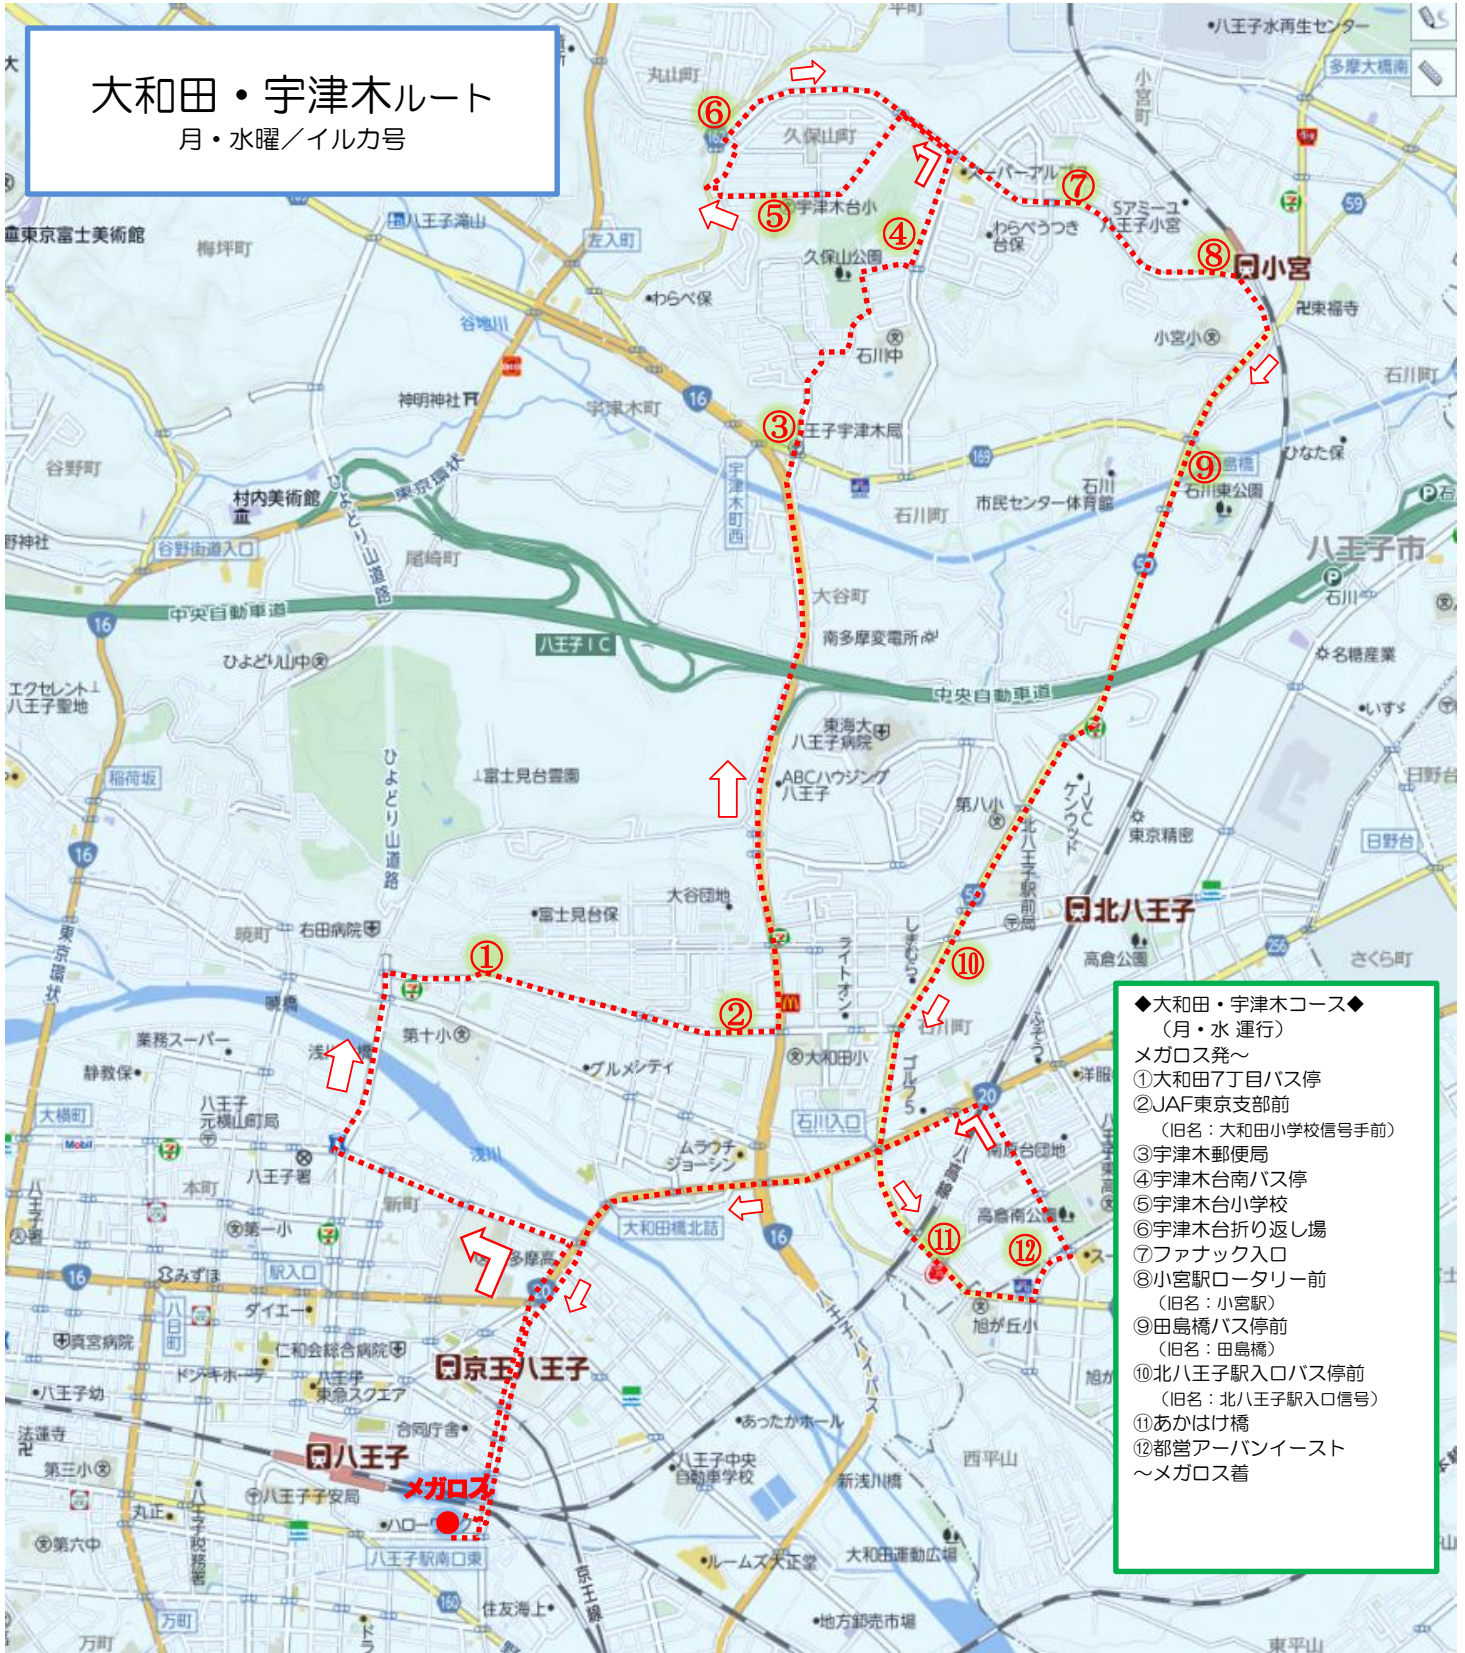

大和田・宇津木ルート

月・水曜／イルカ号

- ◆大和田・宇津木コース◆
(月・水 運行)
- メガロス発～
- ①大和田7丁目バス停
- ②JAF東京支部前
(旧名: 大和田小学校信号手前)
- ③宇津木郵便局
- ④宇津木台南バス停
- ⑤宇津木台小学校
- ⑥宇津木台折り返し場
- ⑦ファナック入口
- ⑧小宮駅ロータリー前
(旧名: 小宮駅)
- ⑨田島橋バス停前
(旧名: 田島橋)
- ⑩北八王子駅入口バス停前
(旧名: 北八王子駅入口信号)
- ⑪あかはけ橋
- ⑫都営アーバンイースト
～メガロス着