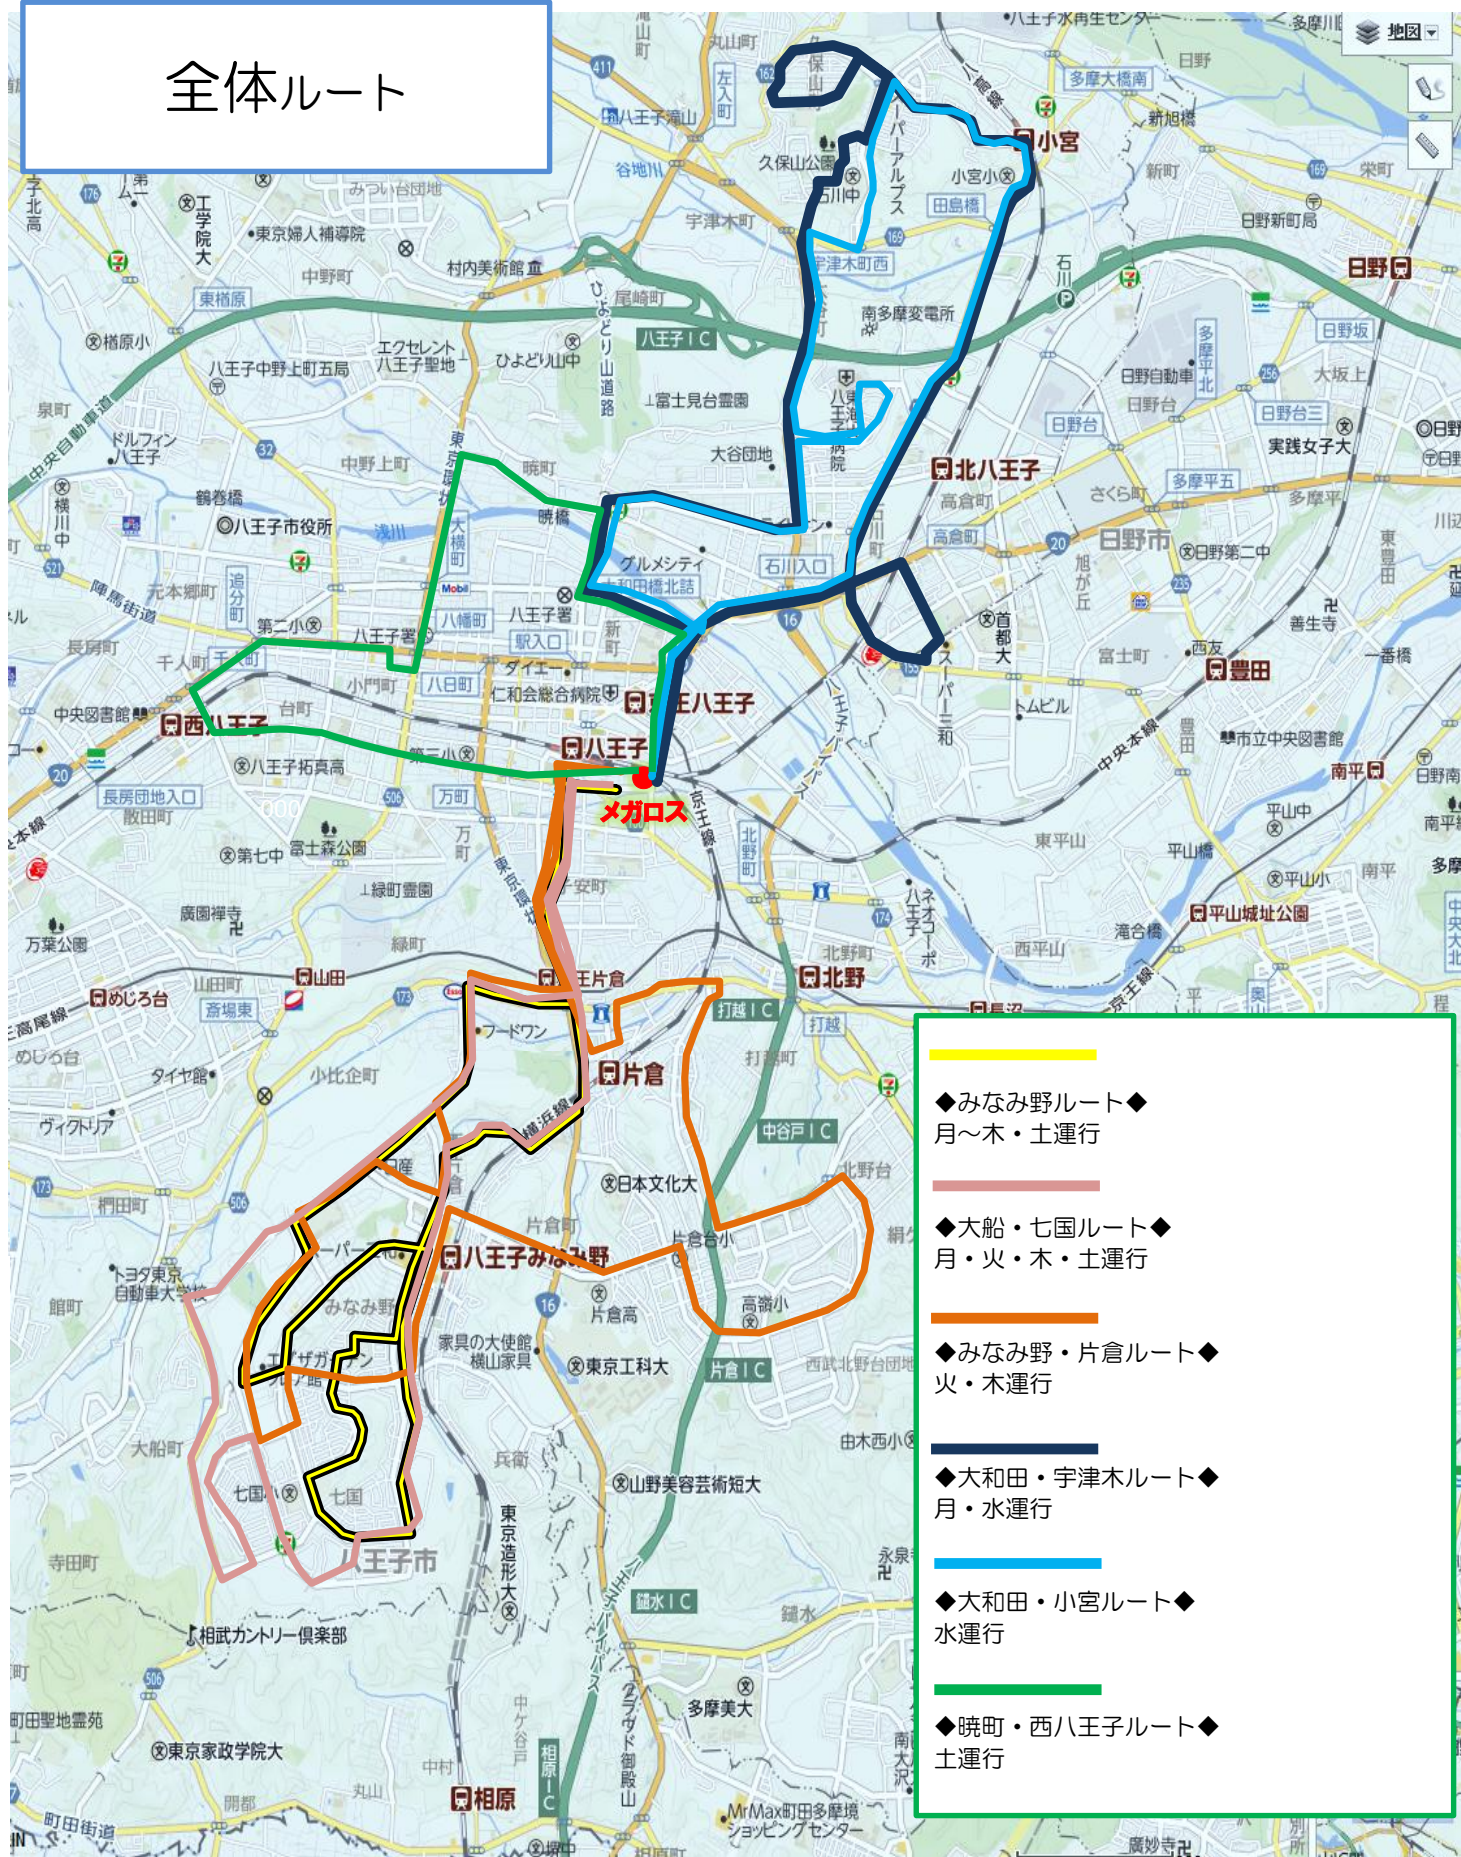

全体ルート

- ◆みなみ野ルート◆
月～木・土運行
- ◆大船・七国ルート◆
月・火・木・土運行
- ◆みなみ野・片倉ルート◆
火・木運行
- ◆大和田・宇津木ルート◆
月・水運行
- ◆大和田・小宮ルート◆
水運行
- ◆暁町・西八王子ルート◆
土運行