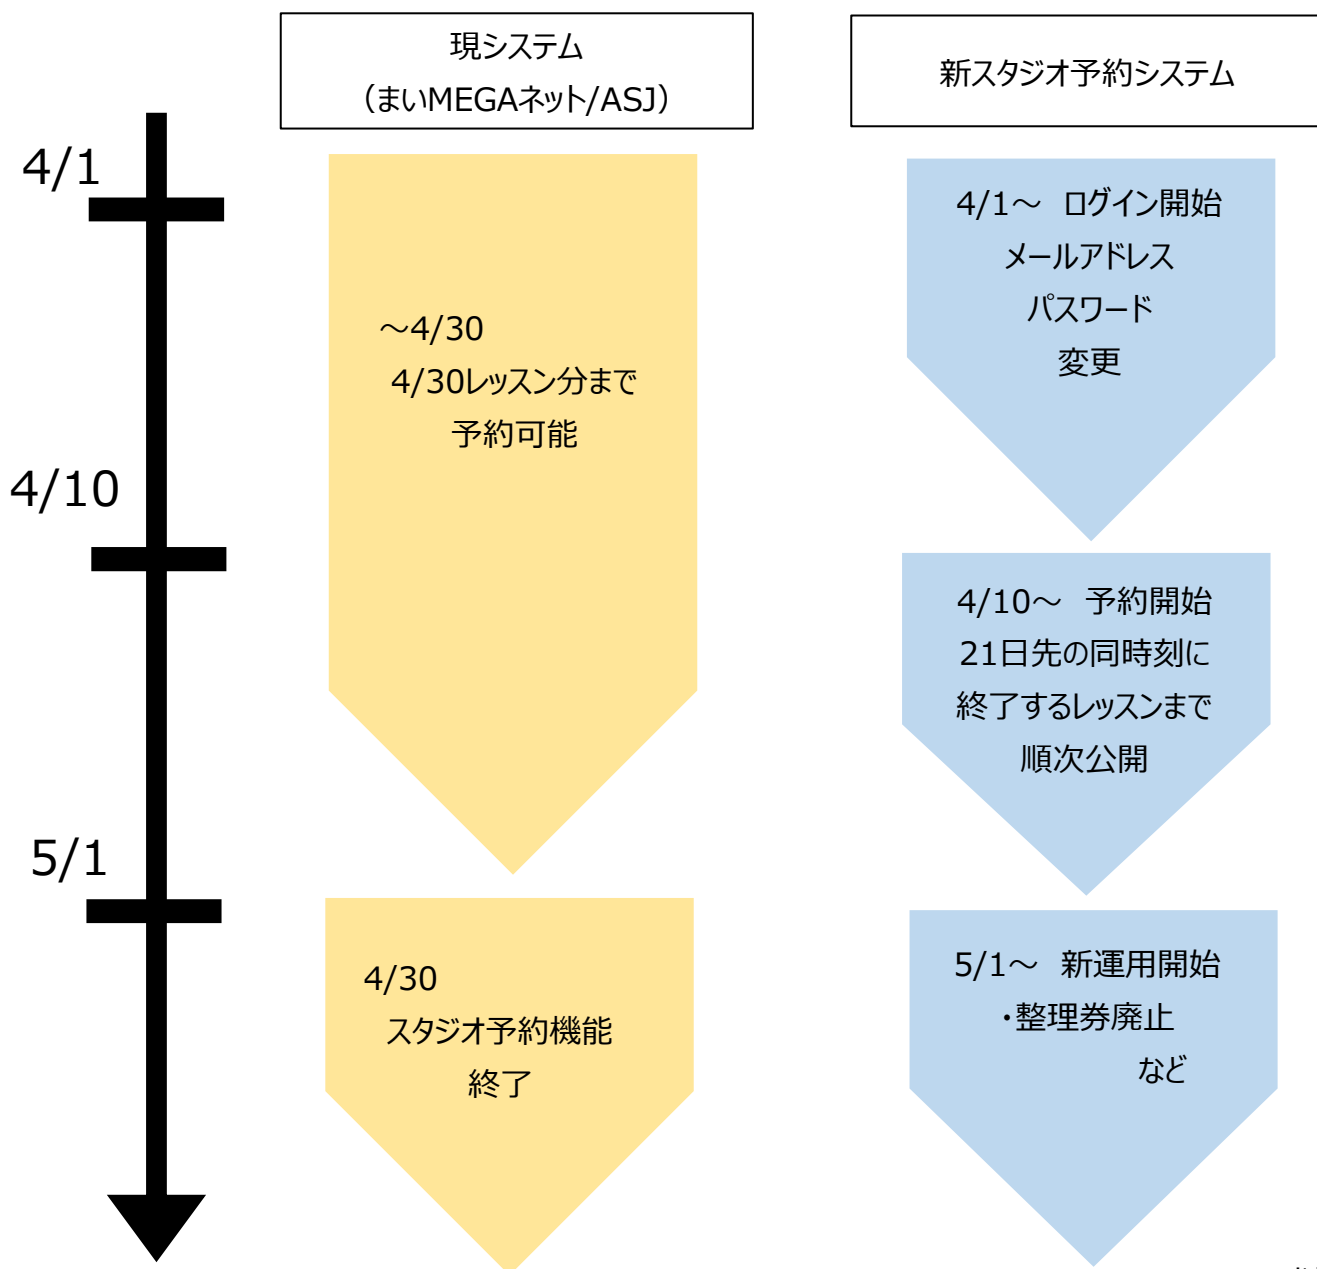

運用スケジュールについて

平素より格別のお引き立てを賜りありがとうございます。

2022年5月1日（日）～スタジオ予約システムの変更を行います。

下記の運用スケジュールをご確認の上、ご利用ください。

記

以上

※注意※

- ・4/10～4/30 現システムの保有枠と新システムの保有枠合算となります。
- ・4/10～新システムでの予約開始日につき、アクセス集中により、ネットワークが繋がりにくくなることが予想されます。

ご不便とご迷惑をおかけいたしますが、何卒ご理解いただきますようお願いいたします。

ご不明な点がございましたら、お近くのキャストまでお尋ねください

MEGALOS