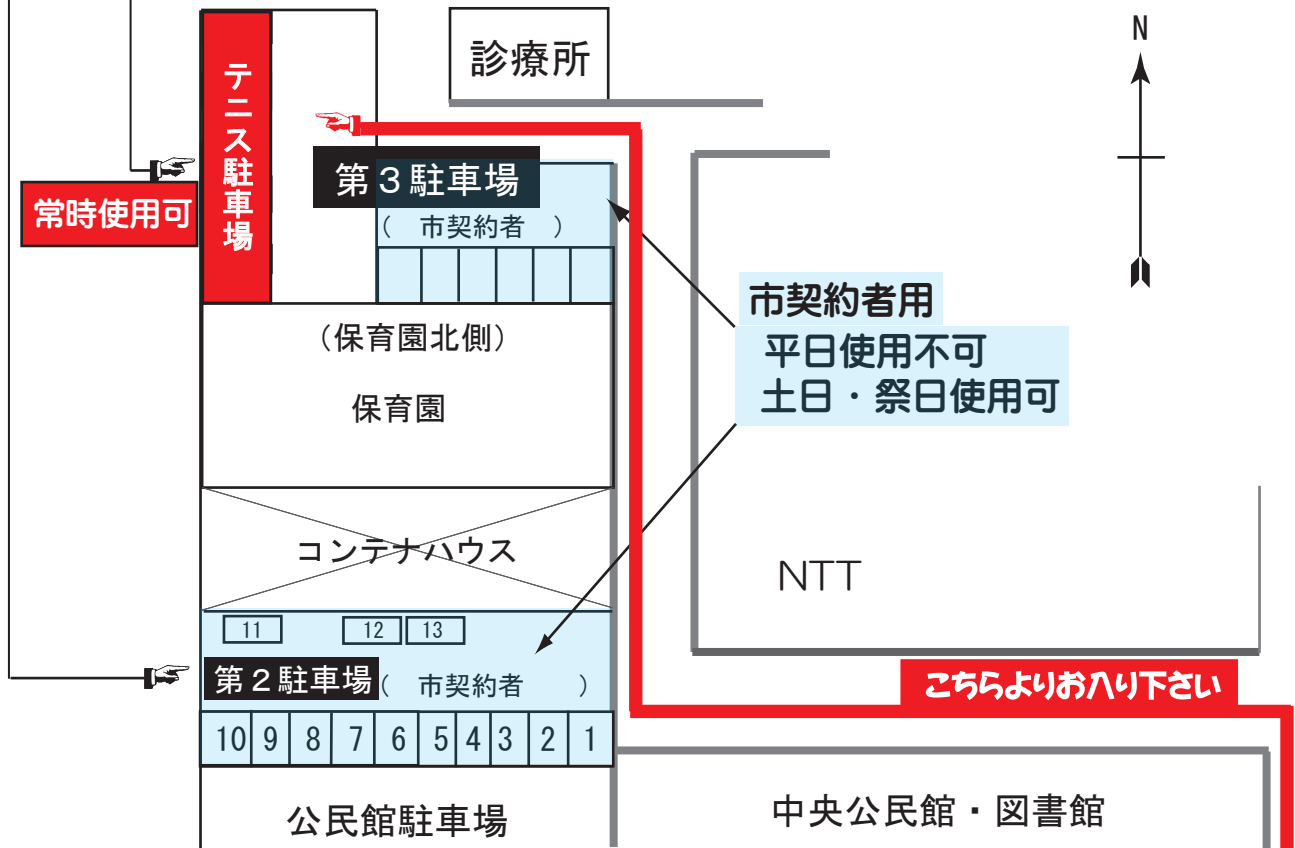

テニススクール用駐車場について

第1駐車場満車の場合、第2・第3・駐車場をご利用下さい。

“テニス”とプレート表示した場所をご利用下さい。
(土日祭日は契約者用もご利用できます。)

鷹の街道

“welcia” “契約者” “TENNIS” への駐車は厳禁です。

※ 違反者は、駐車場の使用禁止となります。

“MEGALOS”とプレート表示した場所をご利用ください。

テニススクールは、駐車場内での事故・トラブル等について一切責任を負いません。十分にご注意下さい。