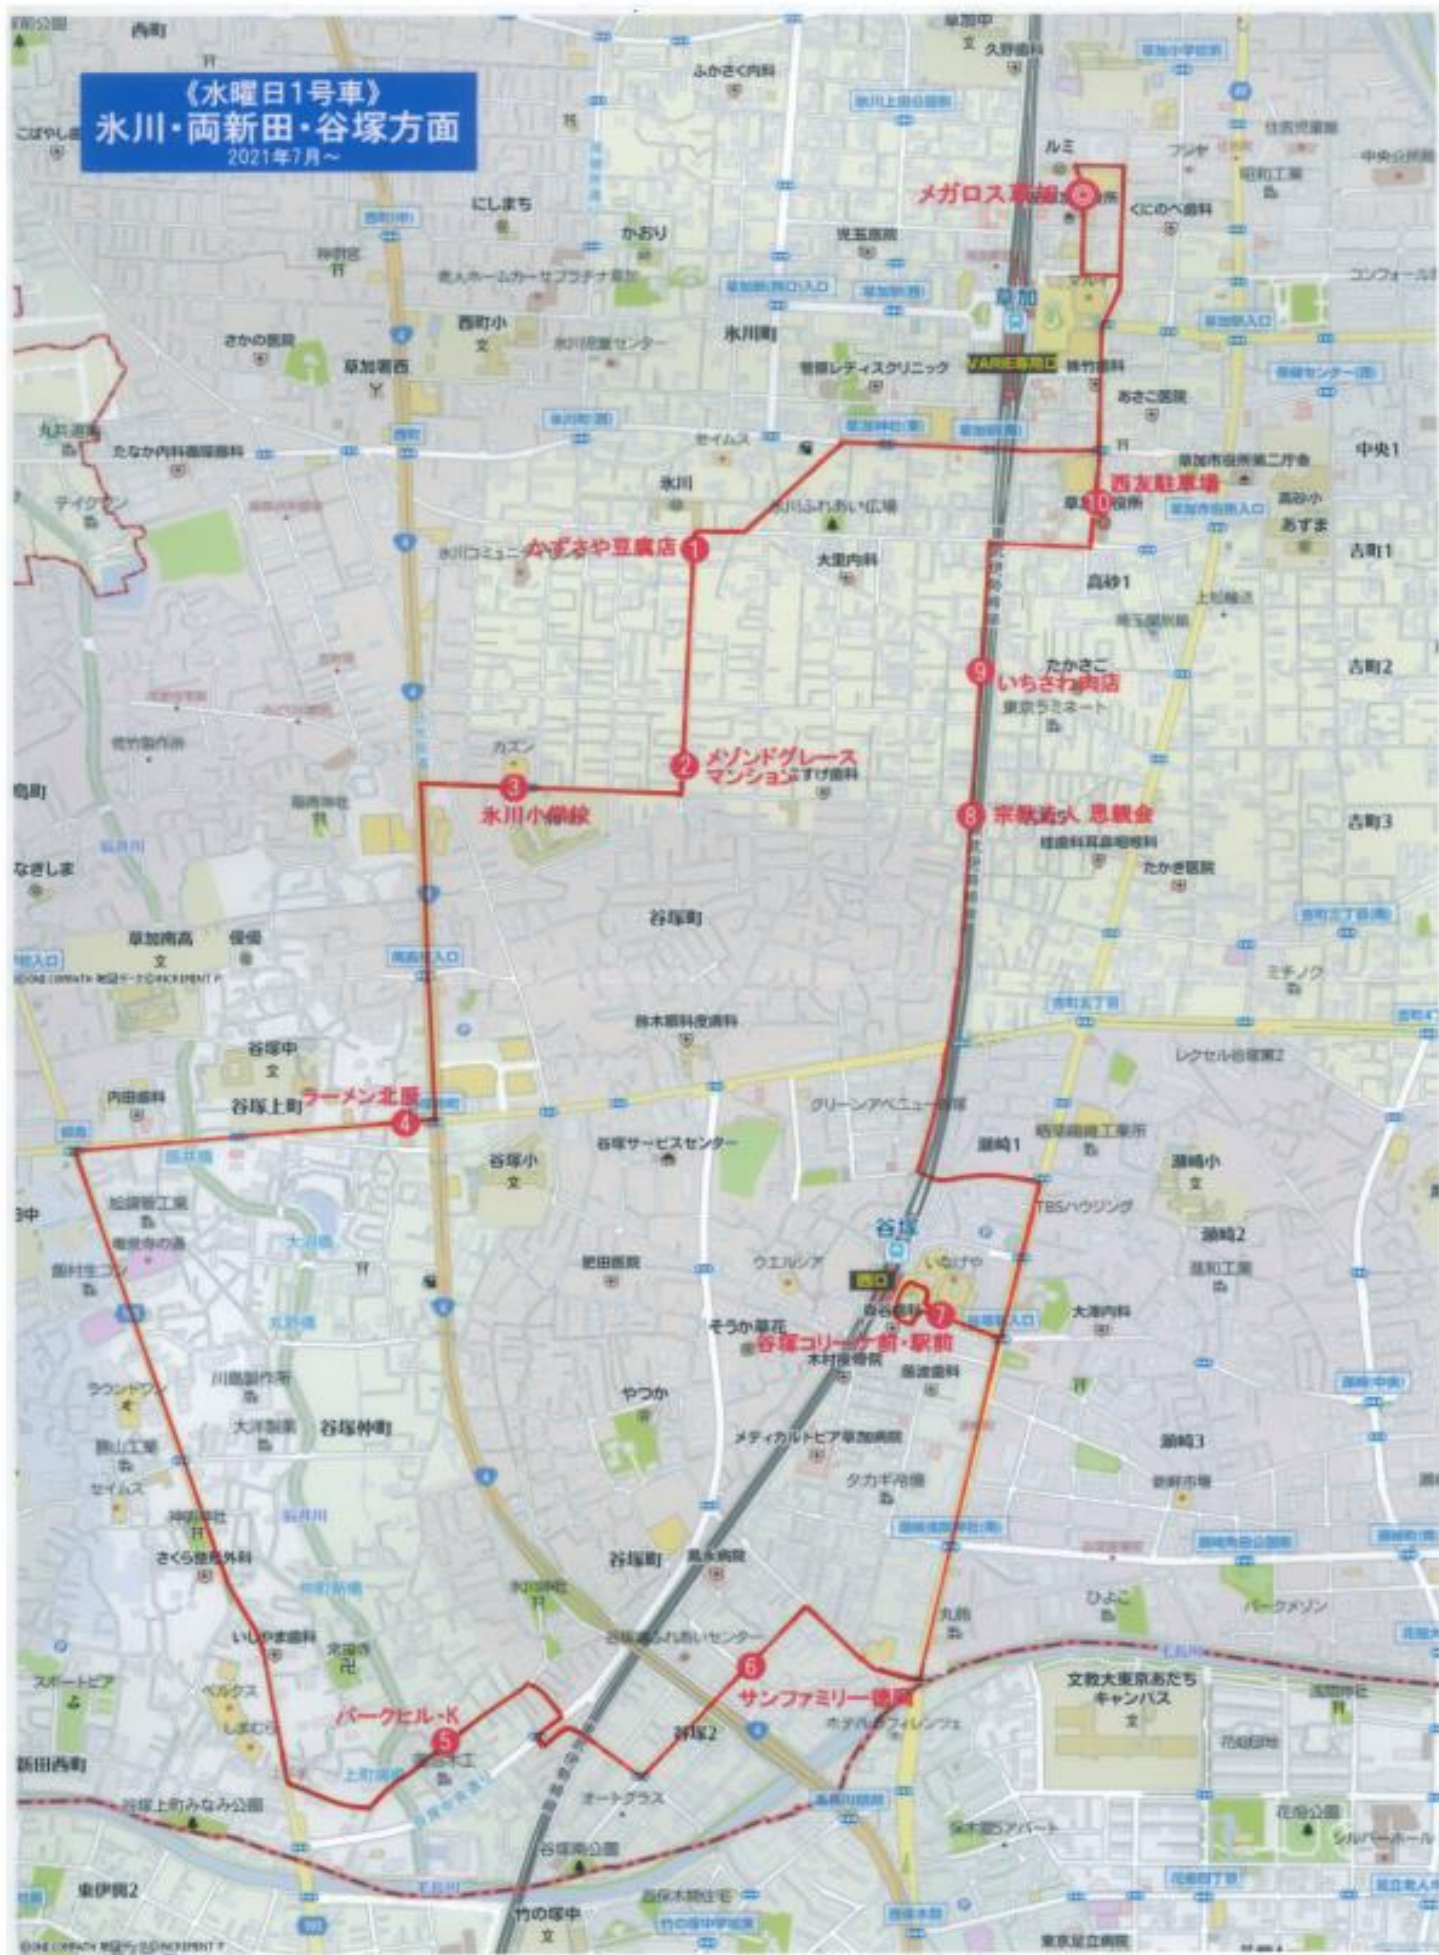

**《月曜日・1号車》  
手代・瀬崎・谷塚方面  
2021年7月～**

《月曜日・2号車》  
西町・北谷方面  
2021年8月～

《火曜日・1号車》  
花栗・松原・栄町方面  
2021年8月～

ソライエシティ  
ザ・パーク

シティテラス前

栄小学校前  
さかえ

ジュティール松原

プレミアムブレイス  
駐車場入口

松原小学校手前

独立大前  
セブンイレブン  
草加松原駅前店

さく5AM

アートフェリス前

花栗中学校入口

ローズタウン草加  
ベルデュムール松原団地

優優保育園

メガロス草加

《火曜日・2号車》  
氷川・両新田・谷塚方面

2021年7月～

《水曜日1号車》  
氷川・両新田・谷塚方面  
2021年7月～

【水曜日・2号車】  
八潮・稲荷方面  
2021年7月〜

(木曜日・1号車)  
新里・谷塚・吉町方面  
2021年7月～

埼玉県

《木曜日・2号車》  
松原・花栗・西町方面  
2021年8月～