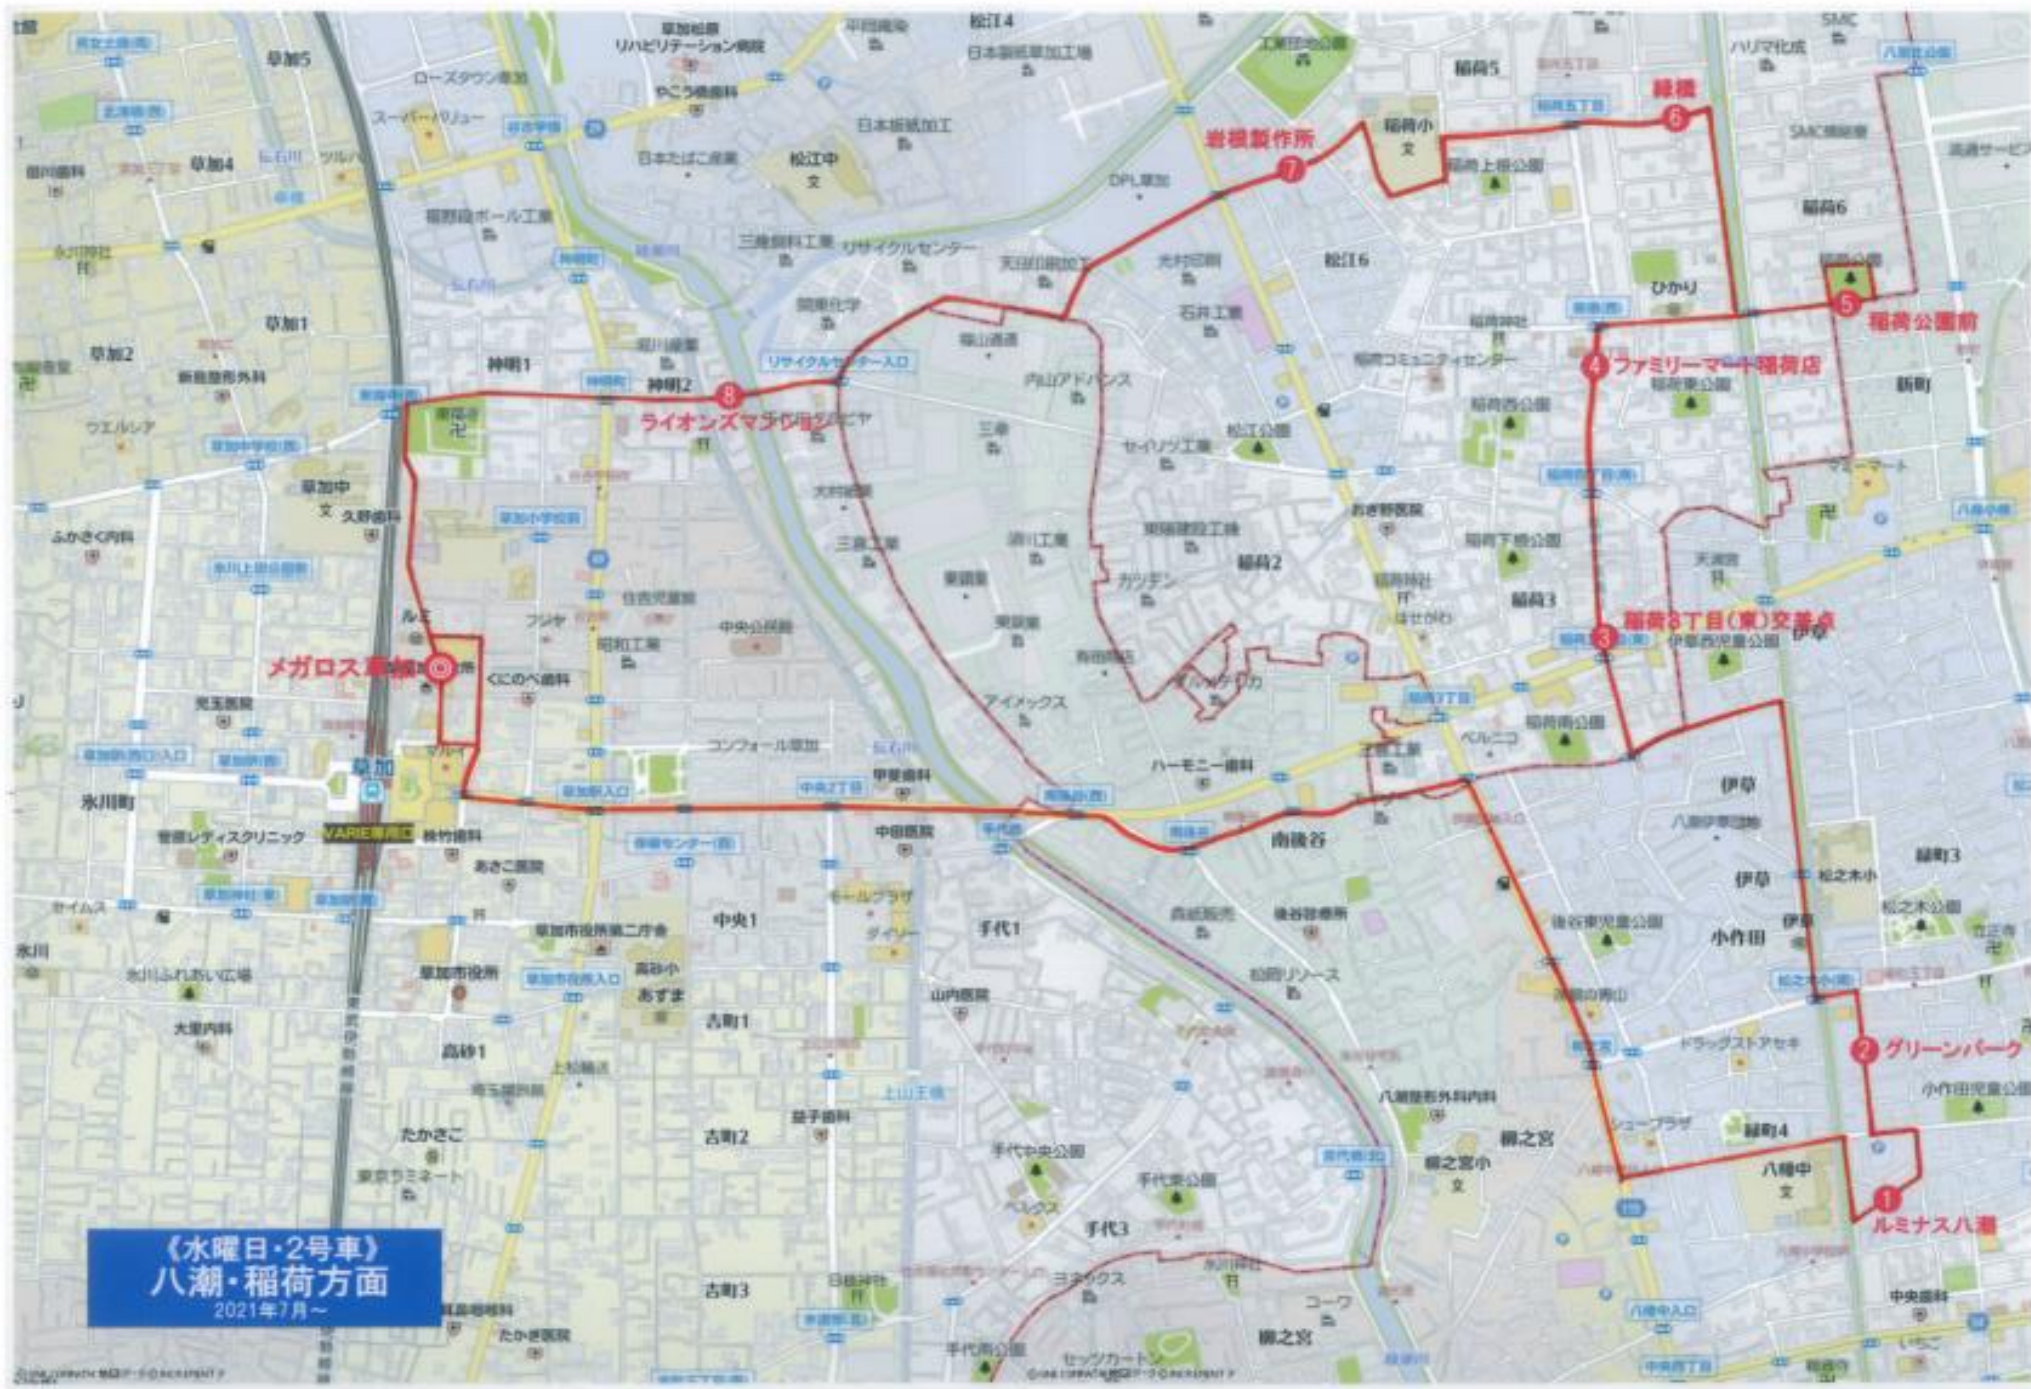

**《月曜日・1号車》  
手代・瀬崎・谷塚方面  
2021年7月～**

《月曜日・2号車》  
西町・北谷方面  
2021年8月～

《火曜日・1号車》  
花栗・松原・栄町方面  
2021年8月～

ソライエシティ  
ザ・パーク

シティテラス前

栄小学校前  
さかえ

ジュティール松原

プレミアムブレイス  
駐車場入口

松原小学校手前

独立大前  
セブンイレブン  
草加松原駅前店

さく5AM

アートフェリス前

花栗中学校入口

ローズタウン草加  
ベルデュムール松原団地

優優保育園

メガロス草加

《火曜日・2号車》  
氷川・両新田・谷塚方面

2021年7月～

《水曜日1号車》  
氷川・両新田・谷塚方面  
2021年7月～

【水曜日・2号車】  
八潮・稲荷方面  
2021年7月〜

(木曜日・1号車)  
新里・谷塚・吉町方面  
2021年7月～

埼玉県

《木曜日・2号車》  
松原・花栗・西町方面  
2021年8月～