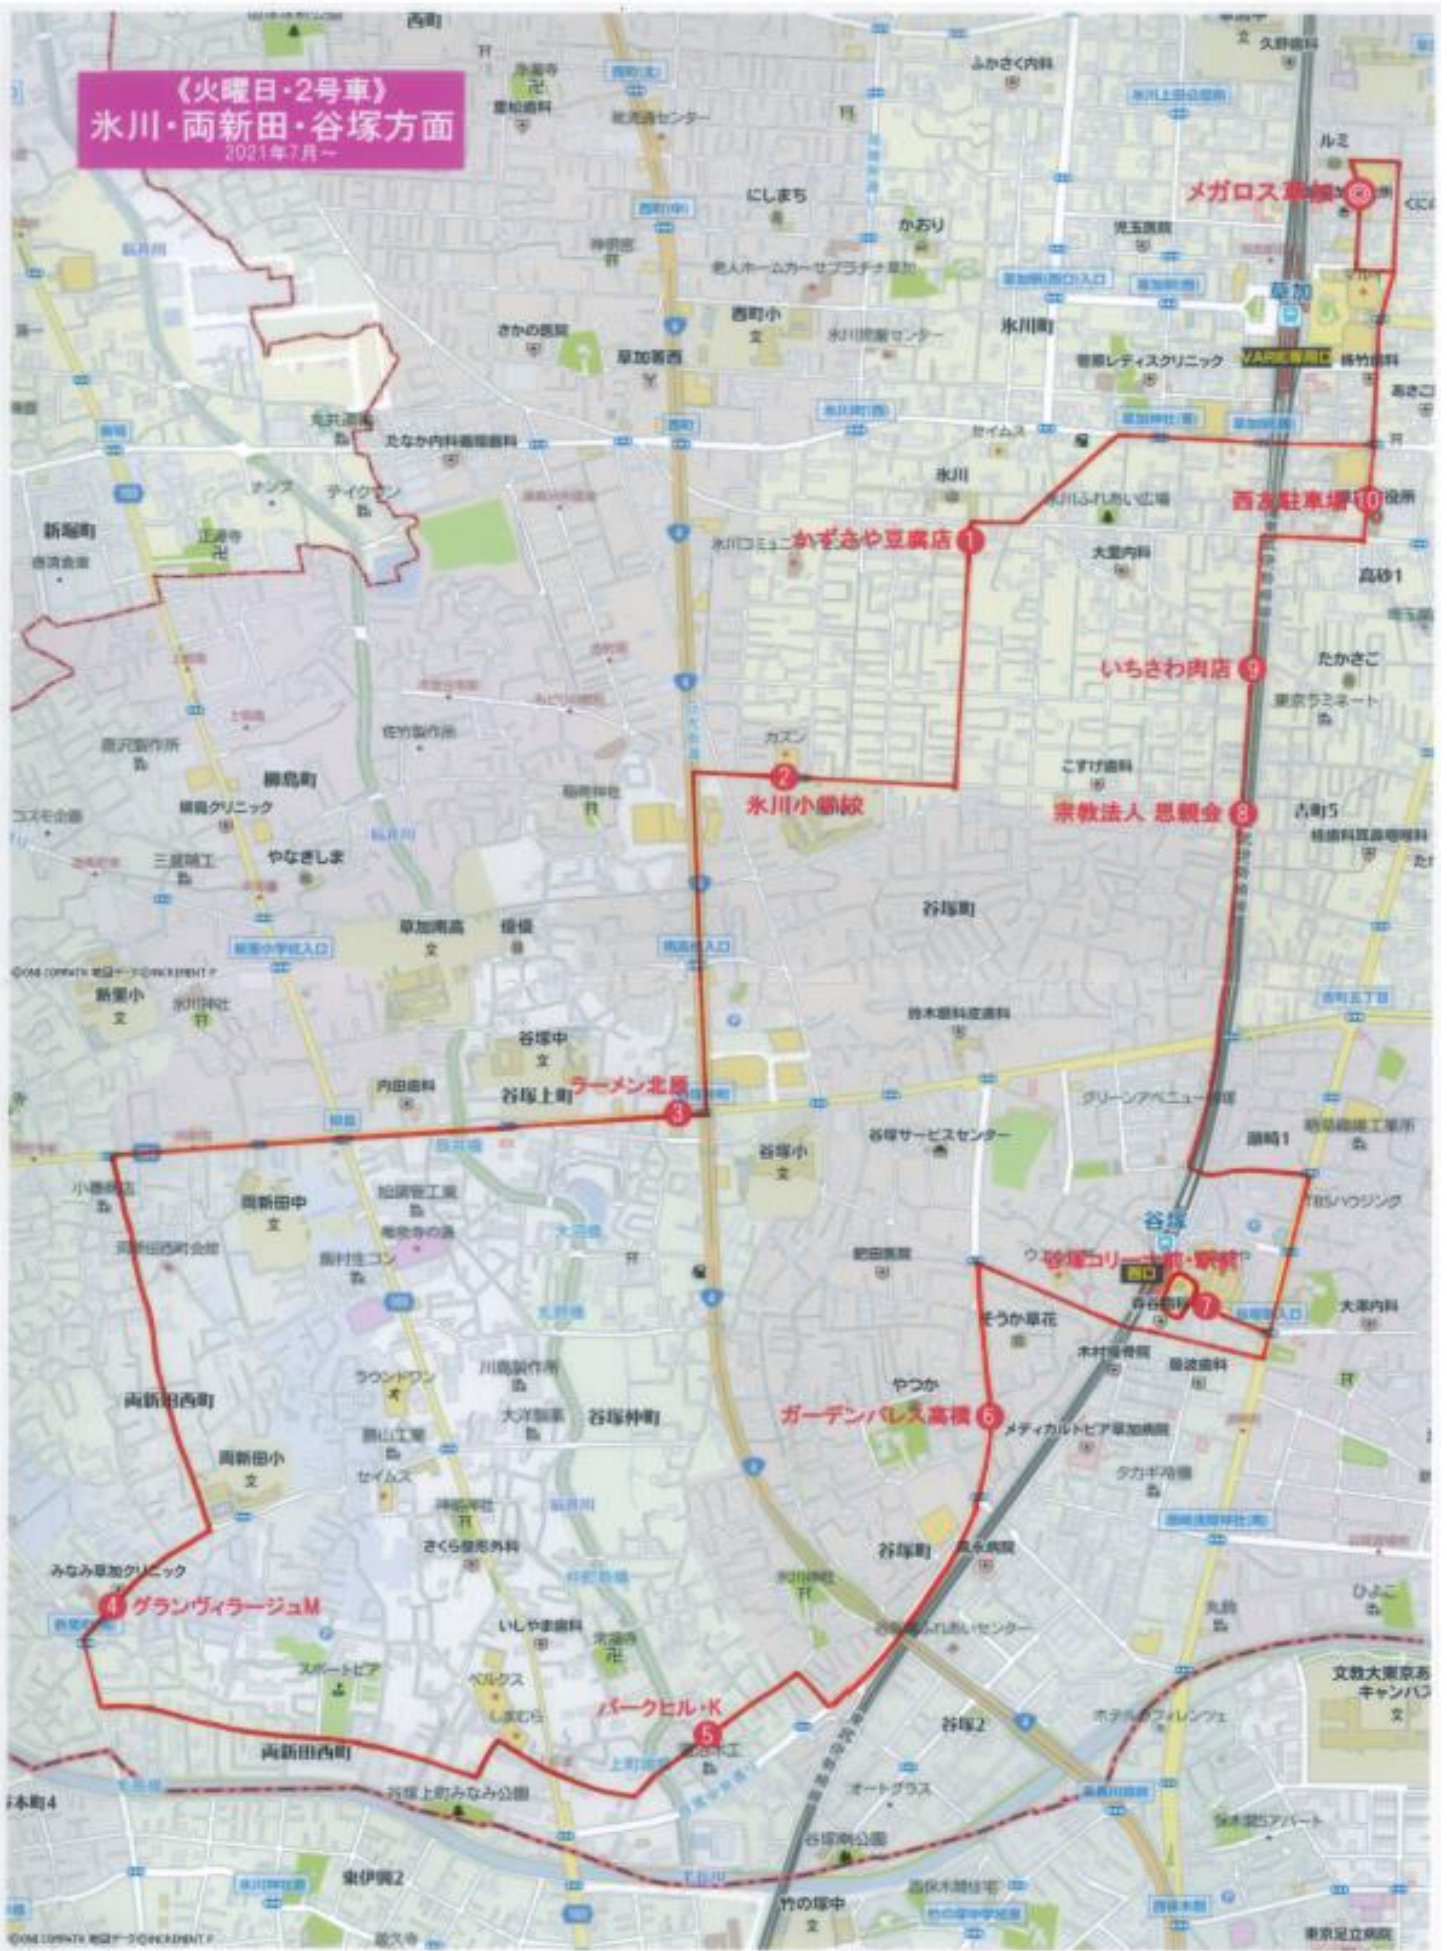

**《月曜日・1号車》  
手代・瀬崎・谷塚方面  
2021年7月～**

《月曜日・2号車》  
西町・北谷方面  
2021年8月～

《火曜日・1号車》  
花栗・松原・栄町方面  
2021年8月～

ソライエシティ  
ザ・パーク

シティテラス前

栄小学校前  
さかえ

ジュティール松原

プレミアムブレイス  
駐車場入口

松原小学校手前

独立大前  
セブンイレブン  
草加松原駅前店

さく5AM

アートフェリス前

花栗中学校入口

ローズタウン草加  
ベルデュムール松原団地

優優保育園

メガロス草加

《火曜日・2号車》  
氷川・両新田・谷塚方面

2021年7月～

《水曜日1号車》  
氷川・両新田・谷塚方面  
2021年7月～

【水曜日・2号車】  
八潮・稲荷方面  
2021年7月〜

(木曜日・1号車)  
新里・谷塚・吉町方面  
2021年7月～

埼玉県

《木曜日・2号車》  
松原・花栗・西町方面  
2021年8月～