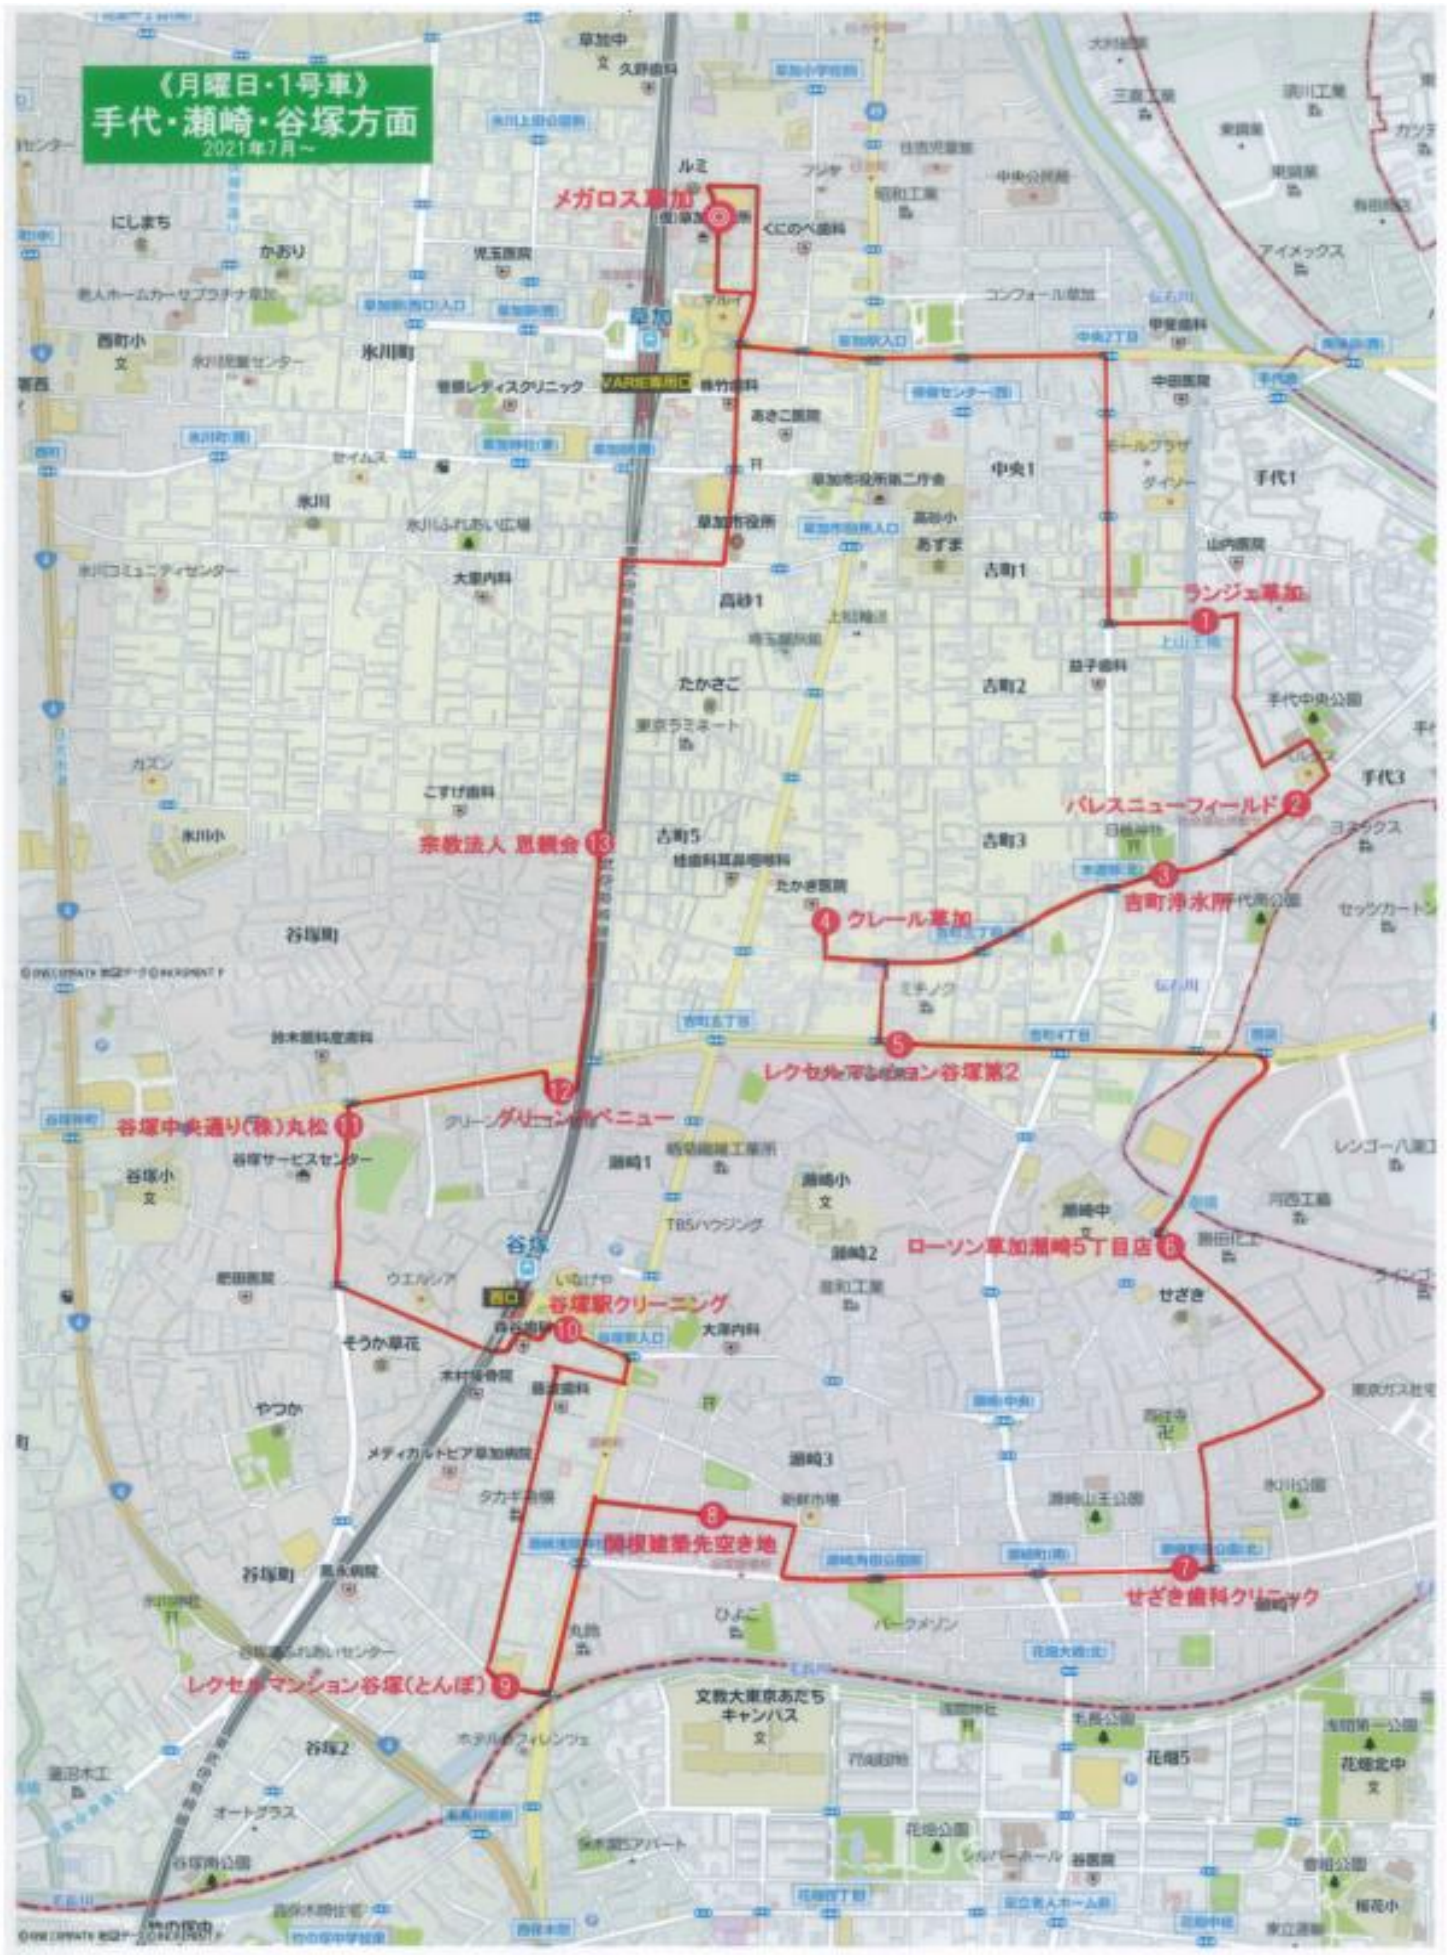

**《月曜日・1号車》  
手代・瀬崎・谷塚方面  
2021年7月～**

《月曜日・2号車》  
西町・北谷方面  
2021年8月～

《火曜日・1号車》  
花栗・松原・栄町方面  
2021年8月～

ソライエシティ  
ザ・パーク

シティテラス前

栄小学校前  
さかえ

ジュティール松原

プレミアムブレイス  
駐車場入口

松原小学校手前

独立大前  
セブンイレブン  
草加松原駅前店

さく5AM

アートフェリス前

花栗中学校入口

ローズタウン草加  
ベルデュムール松原団地

優優保育園

メガロス草加

《火曜日・2号車》  
氷川・両新田・谷塚方面

2021年7月～

《水曜日1号車》  
氷川・両新田・谷塚方面  
2021年7月～

【水曜日・2号車】  
八潮・稲荷方面  
2021年7月〜

(木曜日・1号車)  
新里・谷塚・吉町方面  
2021年7月～

埼玉県

《木曜日・2号車》  
松原・花栗・西町方面  
2021年8月～