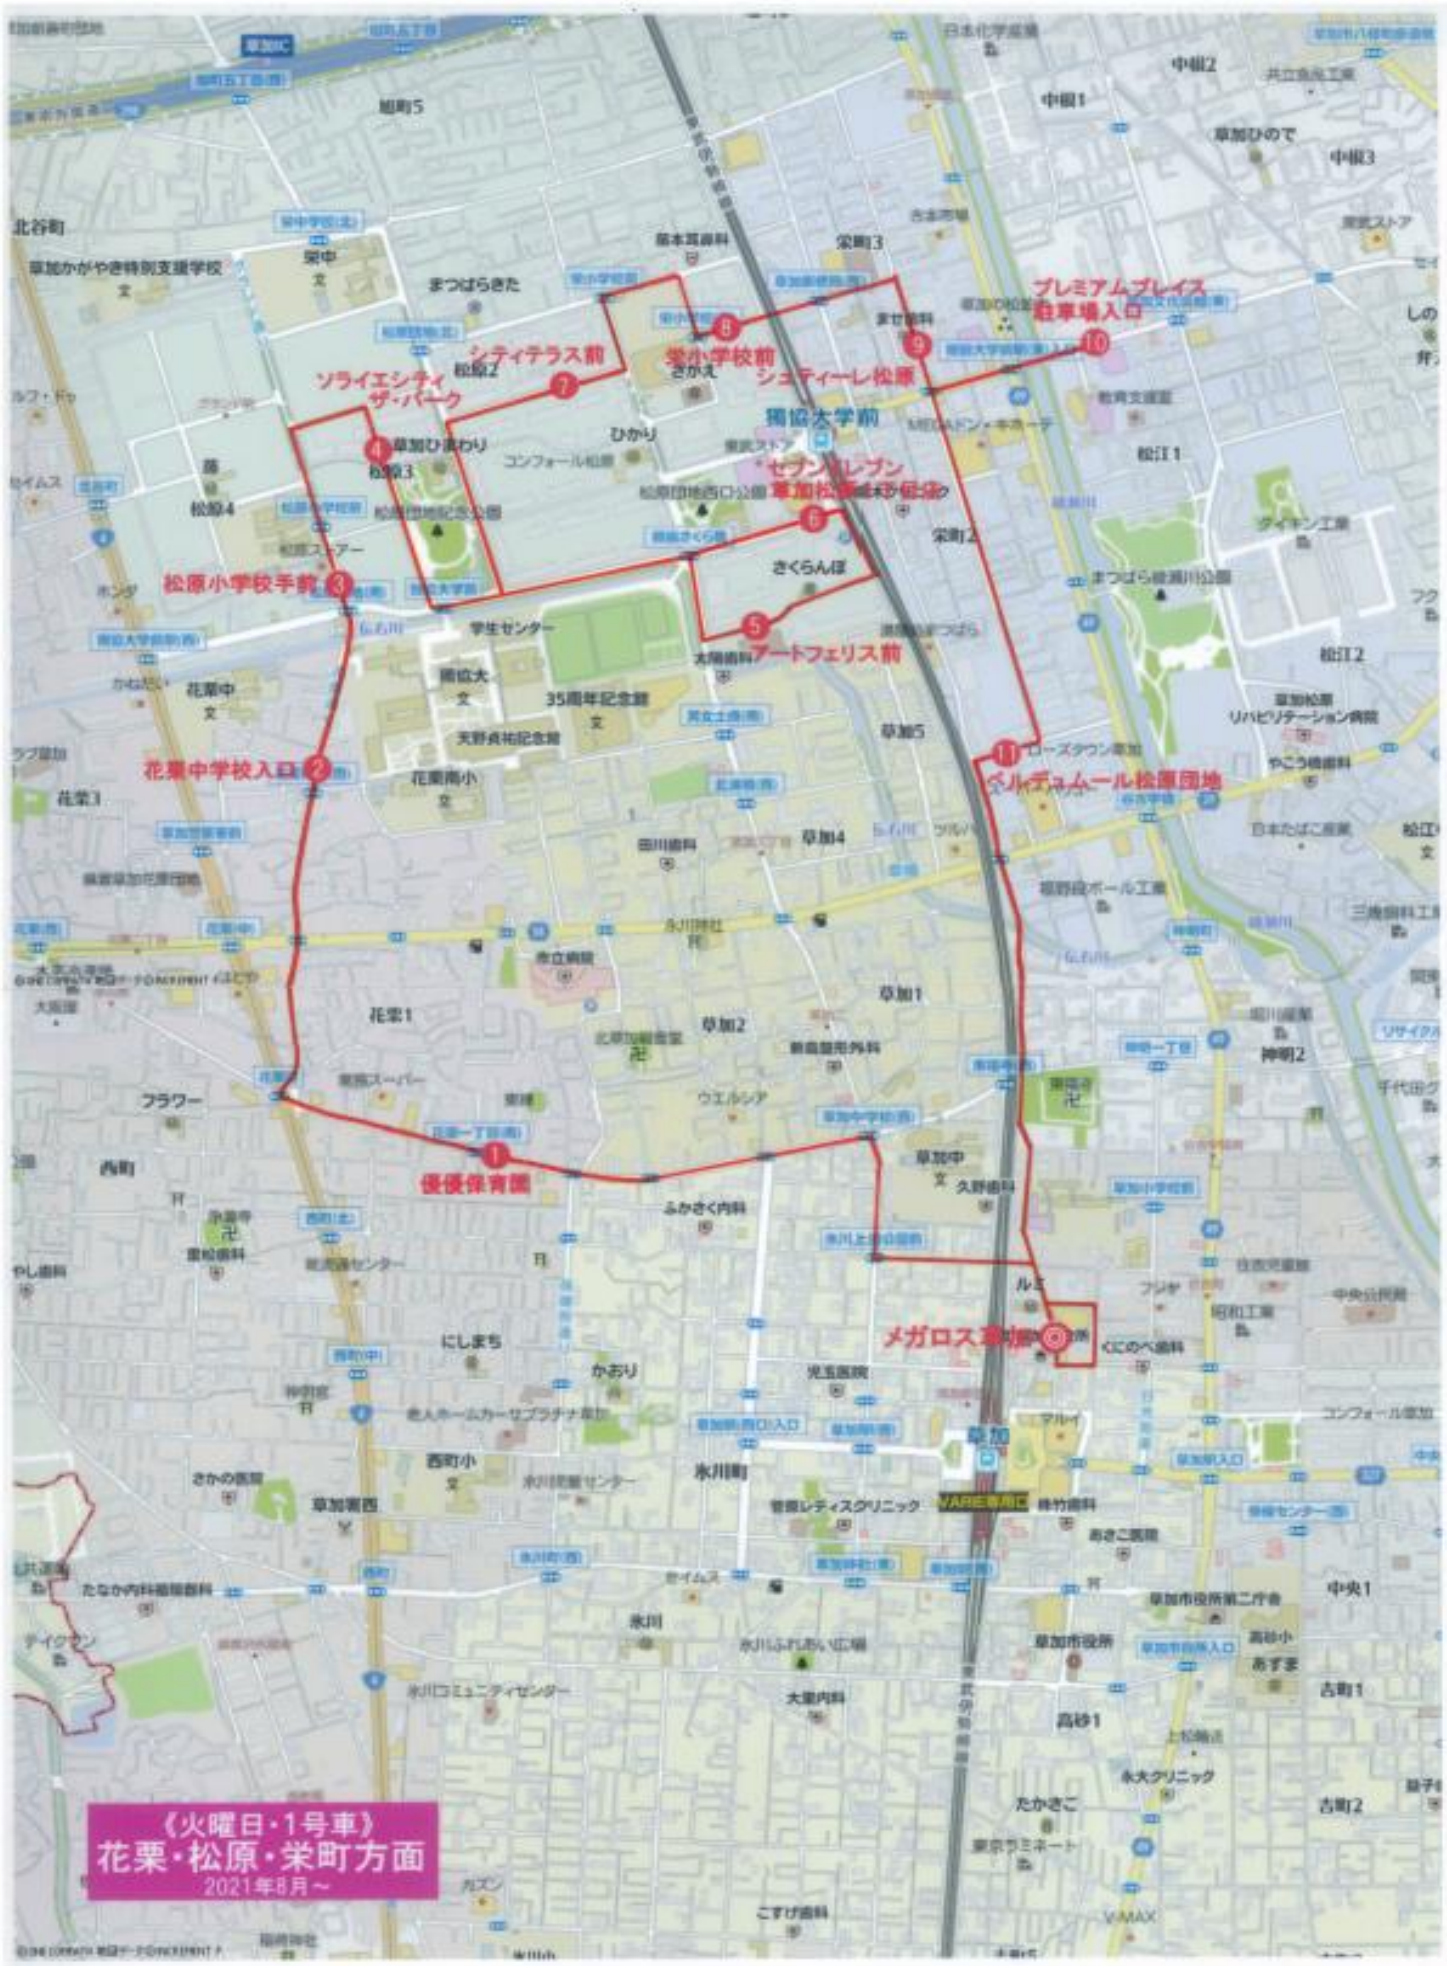

**《月曜日・1号車》  
手代・瀬崎・谷塚方面  
2021年7月～**

《月曜日・2号車》  
西町・北谷方面  
2021年8月～

《火曜日・1号車》  
花栗・松原・栄町方面  
2021年8月～

ソライエシティ  
ザ・パーク

シティテラス前

栄小学校前  
さかえ

ジュティール松原

プレミアムブレイス  
駐車場入口

松原小学校手前

独立大前  
セブンイレブン  
草加松原駅前店

さく5AM

アートフェリス前

花栗中学校入口

ローズタウン草加  
ベルデュムール松原団地

優優保育園

メガロス草加

《火曜日・2号車》  
氷川・両新田・谷塚方面

2021年7月～

《水曜日1号車》  
氷川・両新田・谷塚方面  
2021年7月～

【水曜日・2号車】  
八潮・稲荷方面  
2021年7月〜

(木曜日・1号車)  
新里・谷塚・吉町方面  
2021年7月～

埼玉県

《木曜日・2号車》  
松原・花栗・西町方面  
2021年8月～