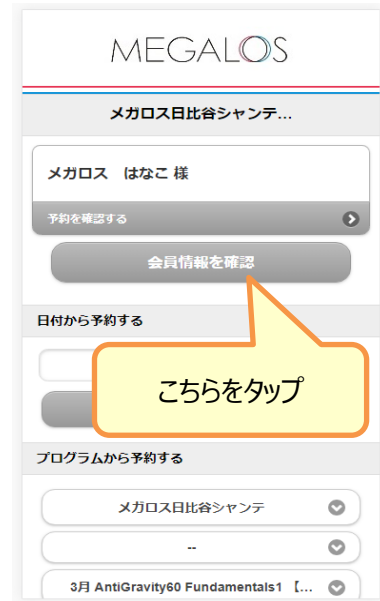

新『スタジオ予約サイト』 パスワード・メールアドレス設定手順 (スマートフォンの場合)

2019年3月20日より、新しい予約サイトに変更となります。

つきましては、たいへんお手数をおかけいたしますが下記の手順にて
パスワードとメールアドレスの変更をお願いいたします。

※ご登録いただきましたメールアドレスにご予約やキャンセルの受付完了メール
をお送りいたします。必ずご登録ください。

下記URLからページを開きます。

<https://www.megalos-reserve.com/reserve/cgi-bin/rsv_reserve.cgi?type=5&branch=7>

※2018年3月13日14時よりご登録いただけます。

※2018年3月20日10時より、上記URLよりご予約いただけます。

迷惑メールフィルターなどでEメール受信を制限されているお客さまは、次のメールアドレスからのEメールを受信できるよう、設定変更をお願いいたします。

info@megalos-reserve.com

EメールにはURLが含まれます。URL付Eメールの受信を拒否されているお客さまは受信できるようご設定ください。