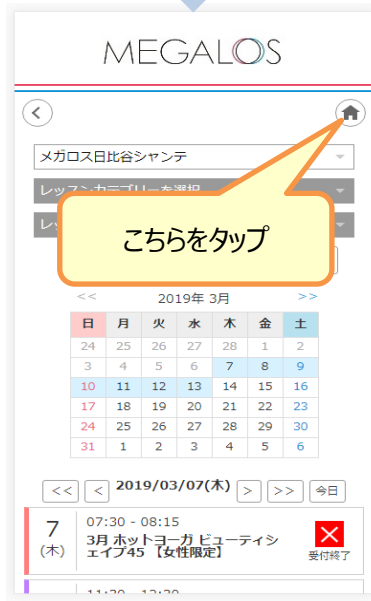

新『スタジオ予約サイト』 パスワード・メールアドレス設定手順 (スマートフォンの場合)

2019年3月20日より、新しい予約サイトに変更となります。

つきましては、たいへんお手数をおかけいたしますが下記の手順にて
パスワードとメールアドレスの変更をお願いいたします。

※ご登録いただきましたメールアドレスにご予約やキャンセルの受付完了メール
をお送りいたします。必ずご登録ください。

下記URLからページを開きます。

<https://www.megalos-reserve.com/reserve/cgi-bin/rsv_reserve.cgi?type=5&branch=7>

※2018年3月13日14時よりご登録いただけます。

※2018年3月20日10時より、上記URLよりご予約いただけます。

迷惑メールフィルターなどでEメール受信を制限されているお客さまは、次のメールアドレスからのEメールを受信できるよう、設定変更をお願いいたします。

info@megalos-reserve.com

EメールにはURLが含まれます。URL付Eメールの受信を拒否されているお客さまは受信できるようご設定ください。