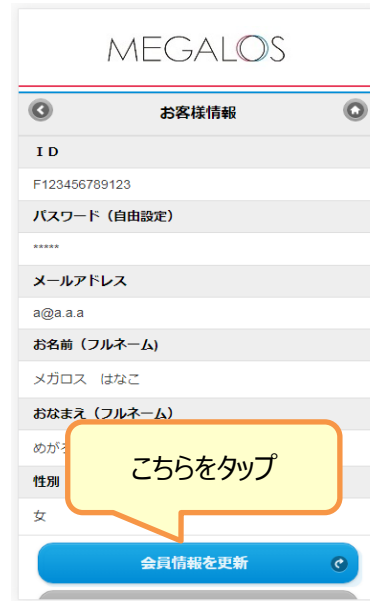

https://www.megalos-reserve.com/reserve/cgi-bin/rsv_reserve.cgi?type=5&branch=7

※2018年3月13日14時よりご登録いただけます。

※2018年3月20日10時より、上記URLよりご予約いただけます。

迷惑メールフィルターなどでEメール受信を制限されているお客さまは、次のメールアドレスからのEメールを受信できるよう、設定変更をお願いいたします。

info@megalos-reserve.com

EメールにはURLが含まれます。URL付Eメールの受信を拒否されているお客さまは受信できるようご設定ください。

MEGALOS

← お客様情報更新 →

ID
F123456789123

パスワード (自由設定) [必須]

4~16文字の半角英数字の組み合わせ

パスワード (自由設定) (確認用)