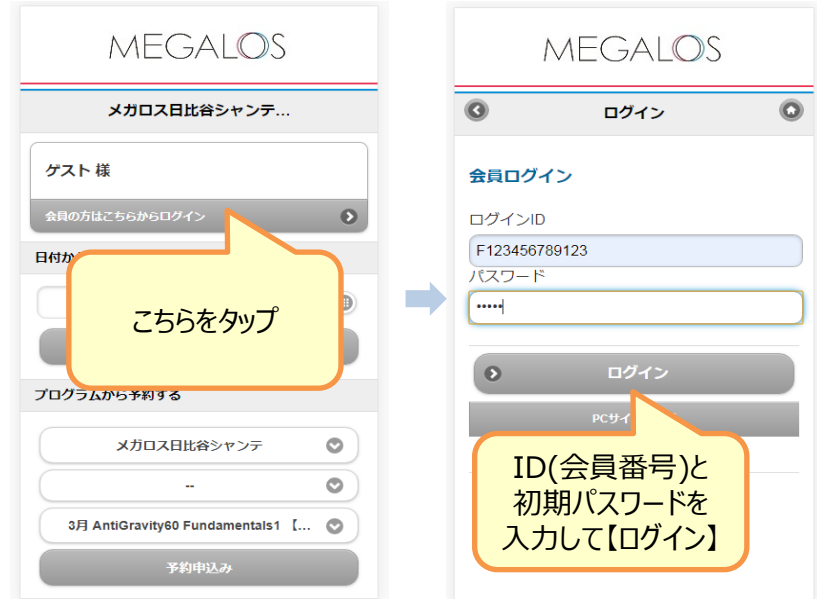

新『スタジオ予約サイト』 パスワード・メールアドレス設定手順 (スマートフォンの場合)

2019年3月20日より、新しい予約サイトに変更となります。

つきましては、たいへんお手数をおかけいたしますが下記の手順にて
パスワードとメールアドレスの変更をお願いいたします。

※ご登録いただきましたメールアドレスにご予約やキャンセルの受付完了メール
をお送りいたします。必ずご登録ください。

下記URLからページを開きます。

https://www.megalos-reserve.com/reserve/cgi-bin/rsv_reserve.cgi?type=5&branch=7

※2018年3月13日14時よりご登録いただけます。

※2018年3月20日10時より、上記URLよりご予約いただけます。

迷惑メールフィルターなどでEメール受信を制限されているお客さまは、次のメールアドレスからのEメールを受信できるよう、設定変更をお願いいたします。

info@megalos-reserve.com

EメールにはURLが含まれます。URL付Eメールの受信を拒否されているお客さまは受信できるようご設定ください。

MEGALOS

← お客様情報更新 →

ID
F123456789123

パスワード (自由設定) [必須]

4~16文字の半角英数字の組み合わせ

パスワード (自由設定) (確認用)