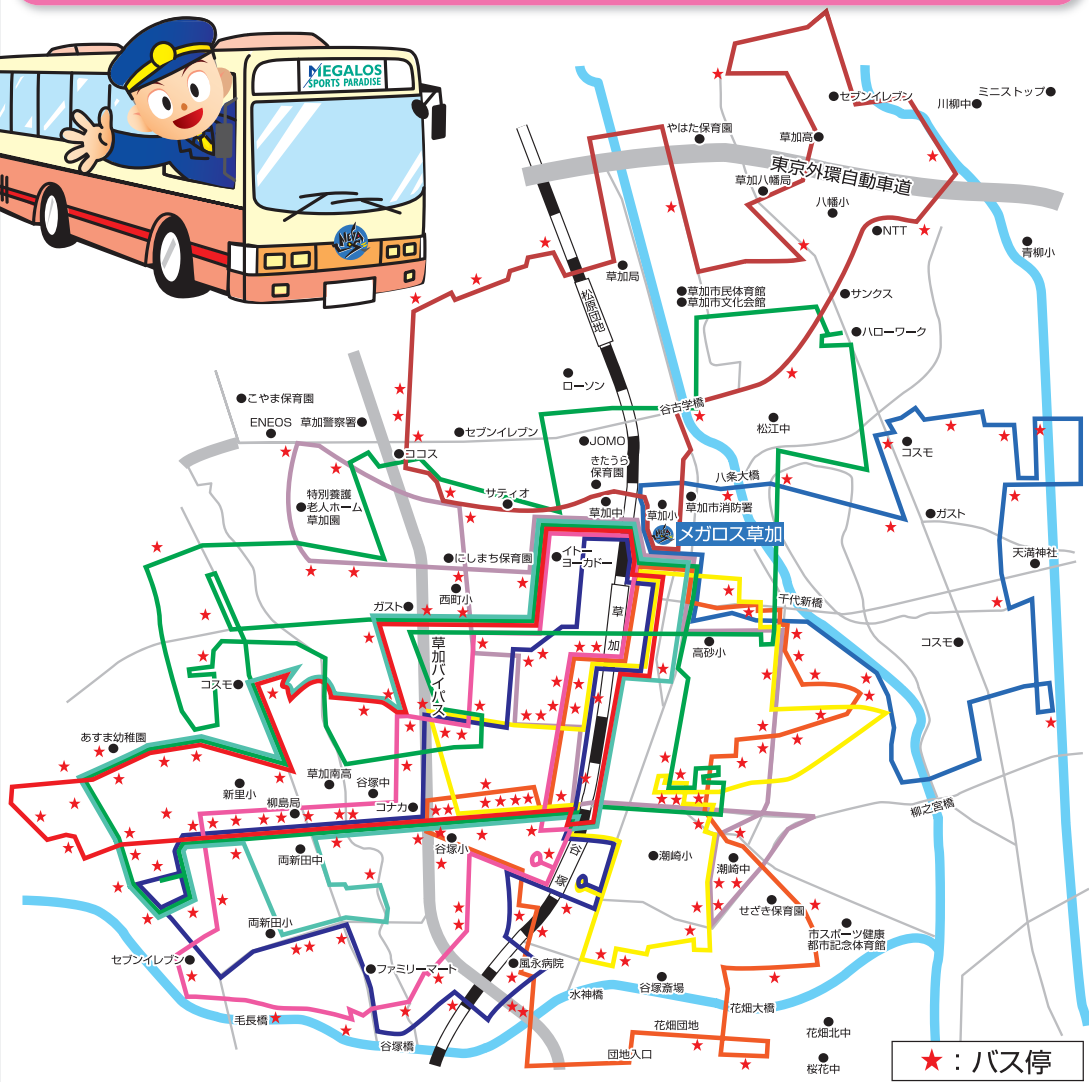

# 無料送迎バス運転中!

運転手と添乗員の2名体制でお子様を送迎しています!

	1号車	2号車
月曜日	<b>Aルート</b> 手代町・瀬崎団地・谷塚駅前方面	<b>Bルート</b> 手代町・瀬崎団地・花畑・谷塚町方面
火曜日	<b>Cルート</b> 氷川町・西町・柳島町・遊馬町・新里町・グリーンアベニュー方面	<b>Dルート</b> 氷川小学校・谷塚仲町・新里町・谷塚秋前方面
水曜日	<b>Eルート</b> 氷川小学校・谷塚仲町・谷塚上町・新里町・谷塚駅前方面	<b>Fルート</b> 手代町・柳之宮・緑町・伊草団地・稲荷町方面
木曜日	<b>Gルート</b> 氷川町・西町・柳島町・遊馬町・新里町・グリーンアベニュー方面	<b>Hルート</b> 氷川町・西町・柳島町・遊馬町・新里町・グリーンアベニュー方面
土曜日	<b>Iルート</b> 苗塚町・ダイヤパレス・安行北谷町・花栗方面	<b>Jルート</b> 弁天町・青柳六丁目・八幡町・中根町・松原団地駅前方面